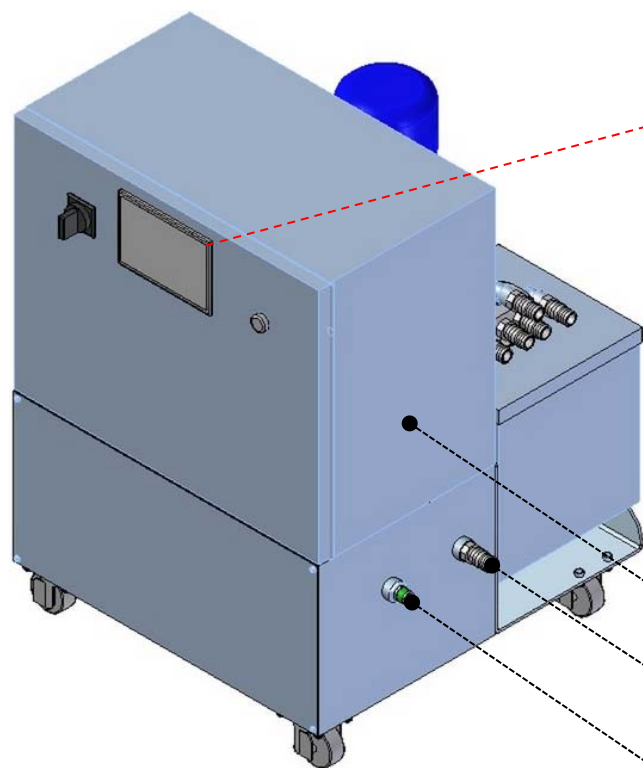

www.elettra.lc.it

ALL_IN_ONE : FLUID APPLICATOR

- Forte riduzione del consumo di silicone
- Perfetta umidificazione della carta

IN ATTESA DI BREVETTO

Touch Screen : Selezione della Carta

- L'operatore seleziona il tipo di carta che utilizza.
- Il sistema ha già impostato i corretti valori di emulsione per ciascun tipo di carta.
- Il Sistema prepara l'emulsione fresca sulla base del tipo di carta selezionata.

Selezione tipo di carta:

- WFC / MWC
- LWC / SCA
- MFC / SCB
- UNCOATED STANDARD
- UNCOATED NEWS

Cassetta elettrica

Ingresso Silicone concentrato

Ingresso Acqua di rete con tensioattivo per silicone