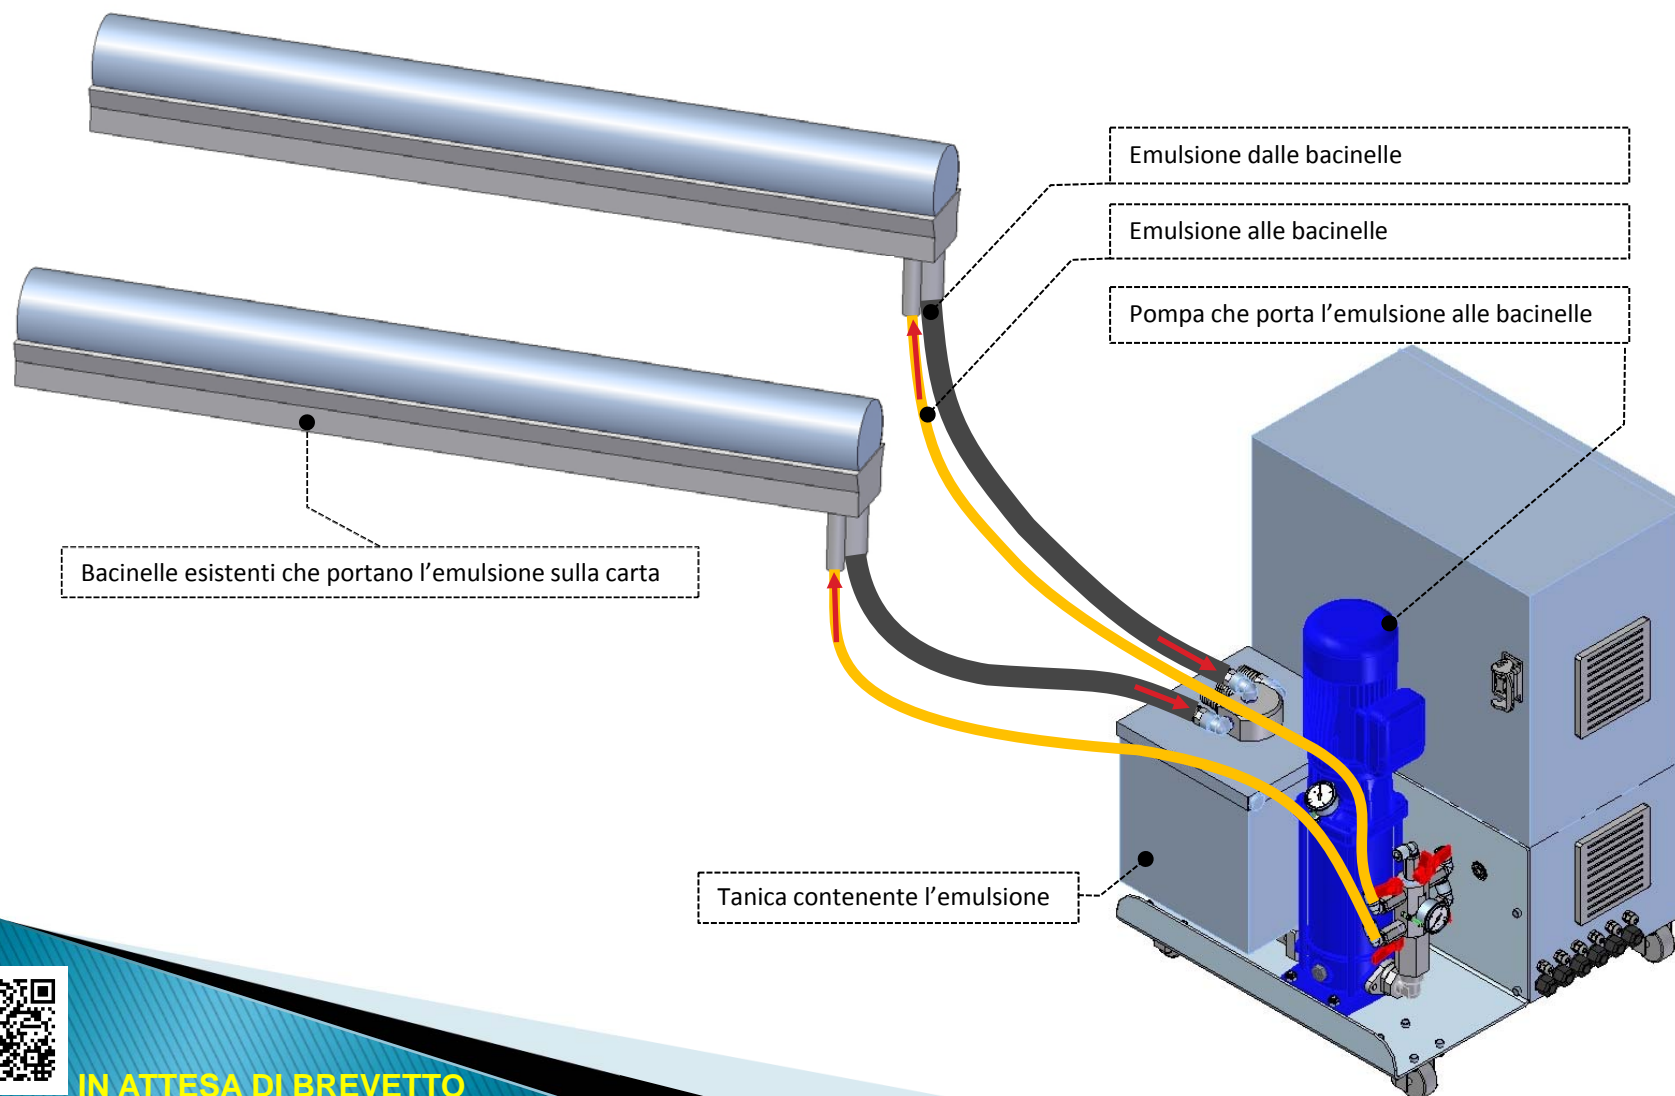

www.elettra.lc.it

ALL_IN_ONE : FLUID APPLICATOR

- Forte riduzione del consumo di silicone
- Perfetta umidificazione della carta

IN ATTESA DI BREVETTO

Touch Screen : Selezione della Carta

- L'operatore seleziona il tipo di carta che utilizza.
- Il sistema ha già impostato i corretti valori di emulsione per ciascun tipo di carta.
- Il Sistema prepara l'emulsione fresca sulla base del tipo di carta selezionata.

Selezione tipo di carta:

- WFC / MWC
- LWC / SCA
- MFC / SCB
- UNCOATED STANDARD
- UNCOATED NEWS

Cassetta elettrica

Ingresso Silicone concentrato

Ingresso Acqua di rete con tensioattivo per silicone